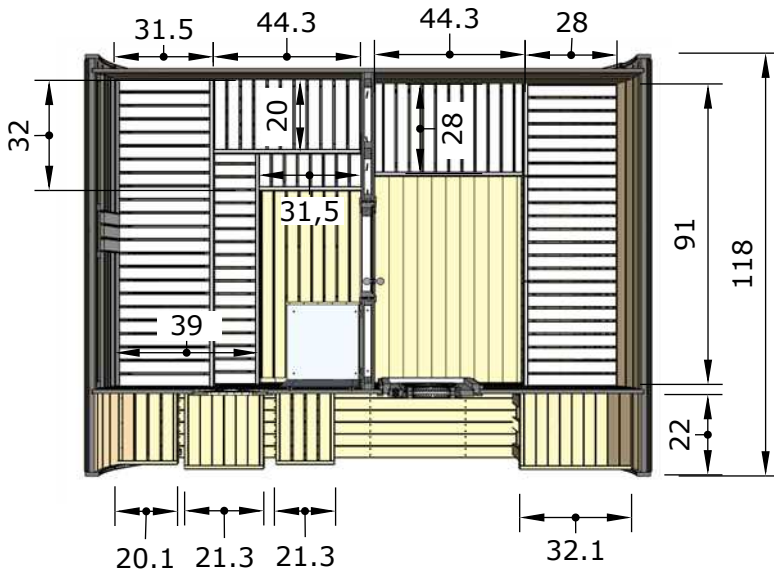

**Front**

**3,200 lbs**

**H47"xD47"xD197"**