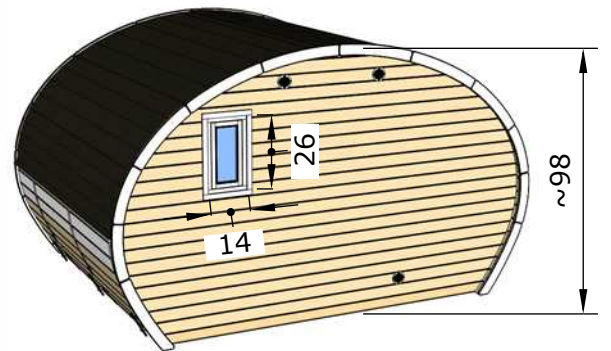

**Front**

**3,200 lbs**

**H47"xD47"xD197"**